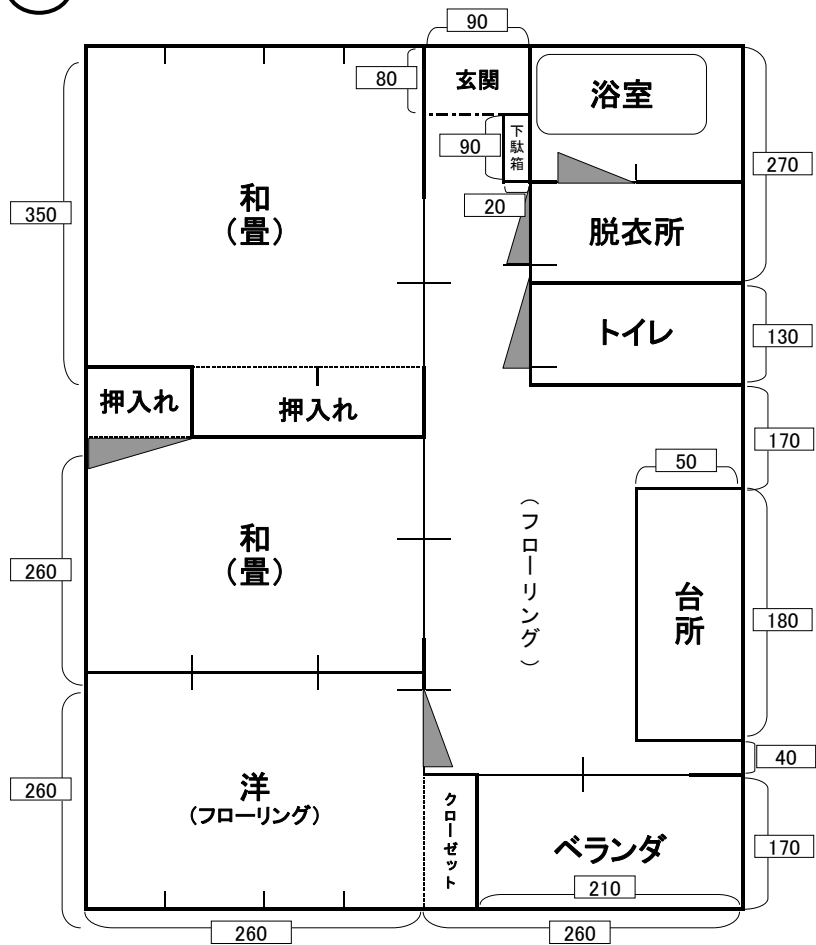

秦ビル

脇町字拝原1584番地

6階建 25戸

入居者募集

3DK

西

東

- ★エアコン完備
- ★CATV完備
- ★高速インターネット接続可
- ★マルナカ脇町店まで徒歩1分
- ★エレベーター有り

詳細は下記までお問合せ下さい

TEL **0883-55-0055**

脇町大字猪尻字建神社下南6
テレビ阿波事務所内